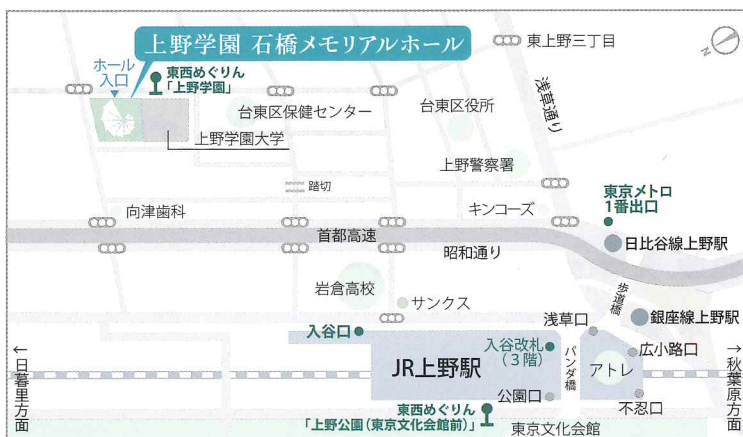

後援/学校法人 上野学園

お問い合わせ/上野学園大学・同短期大学部

惠声会 03-3842-1021(代表)

交通アクセス

〒110-8642 東京都台東区東上野4-24-12

- JR「上野」駅徒歩8分
- 東京メトロ日比谷線「上野」駅または「入谷」駅徒歩約8分
- 東京メトロ銀座線「上野」駅または「稲荷町」駅徒歩約8分
- つくばエクスプレス「浅草」駅徒歩10分
- 京成線「京成上野」駅徒歩10分

◎お車でのご来場は、ご遠慮くださいませ。

◎駐車場や駐輪場はございません。

◎曲目が変更になる場合がございます。ご了承下さい。

<http://www.uenogaku.ac.jp>

programme

- 小山 朋美(ヴァイオリン) バレエの情景 作品100 Ch.ベリオ
片倉 みな美(ピアノ)*
- 山根 采夏(ピアノ) 音の絵 作品33より S.ラフマーニノフ
第2番アレグロ 第7番アレグロ・コン・フォーコ 第8番モデラート
- 阪本 理紗(ヴァイオリン) 無伴奏ヴァイオリン・ソナタ 第2番 イ短調 BWV.1003より J.S.バッハ
第2楽章 フーガ
- 山本 裕理子(フルート) ソナチネ E.バートン
平石 愛美(ピアノ)*
- 東 莉沙(オーボエ) オーボエ、バスーンとピアノのための三重奏曲 F.プーランク
鴨志田 夏実(ファゴット)*
新山 茜(ピアノ)
- 池田 愛(クラリネット) クラリネット・ソナタ 第1番 ハ長調 第1楽章 F.ドヴィエンヌ
平石 愛美(ピアノ)*
- 森谷 仁彦(ヴァイオリン) 24のカプリース 作品1より 第11番 ハ長調 N.パガニーニ
- 長谷川 祐里(ソプラノ) そして小鳥は G.プッチーニ
鈴木 奏子(ピアノ) 大地と海
歌劇「妖精ヴェヰリ」より “もしも私が小さな花ならば”
- 中山 千晶(ピアノ) パルティータ 第5番 ト長調 BWV.829より J.S.バッハ
プレアンブルム、アルマンド、コレンテ、サラバンド、ジーク
- 遠藤 美樹(フルート) フルード・ソナタ F.プーランク
鈴木 萌子(ピアノ)