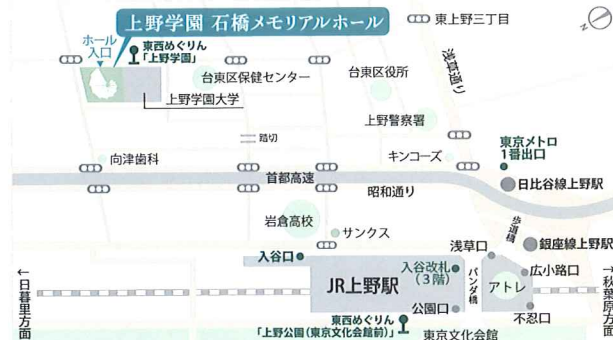

2015年 2月8日(日)

14:00 開演 (13:30 開場)

上野学園 石橋メモリアルホール

チケット料金：一般 **3,000円**
学生 **1,500円**

上野学園 管理部 窓口 / 上野学園 購買部
03-3842-1021 (月～金 8:30-16:30)
※未就学児のご入場はご遠慮いただいております。

上野学園 石橋メモリアルホール
〒110-8642 東京都台東区東上野 4-24-12 上野学園内

JR各線「上野駅」入谷改札より入谷口から徒歩8分
東京メトロ・日比谷線/銀座線「上野駅」1番出口より徒歩8分
つくばエクスプレス「浅草駅」徒歩10分
台東区循環バス<東西めぐりん>「上野公園(東京文化会館前)」より乗車
「上野学園」降車、徒歩1分。(めぐりん:所要時間10分、15分間隔で運行)
ホールに駐車場・駐輪場はございません。ご来場の際は公共の交通機関をご利用ください。

主催：上野学園募金委員会 / 上野学園大学短期大学部
お問合せ：上野学園募金委員会事務局 03-3842-1021 (代)